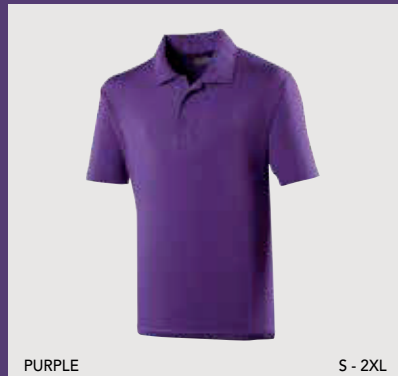

T-SHIRT

PURPLE

S - 2XL

GD002 Gildan® Ultra cotton™ t-shirt

POLO SHIRT

PURPLE

S - 2XL

JC040 AWDIs Cool polo